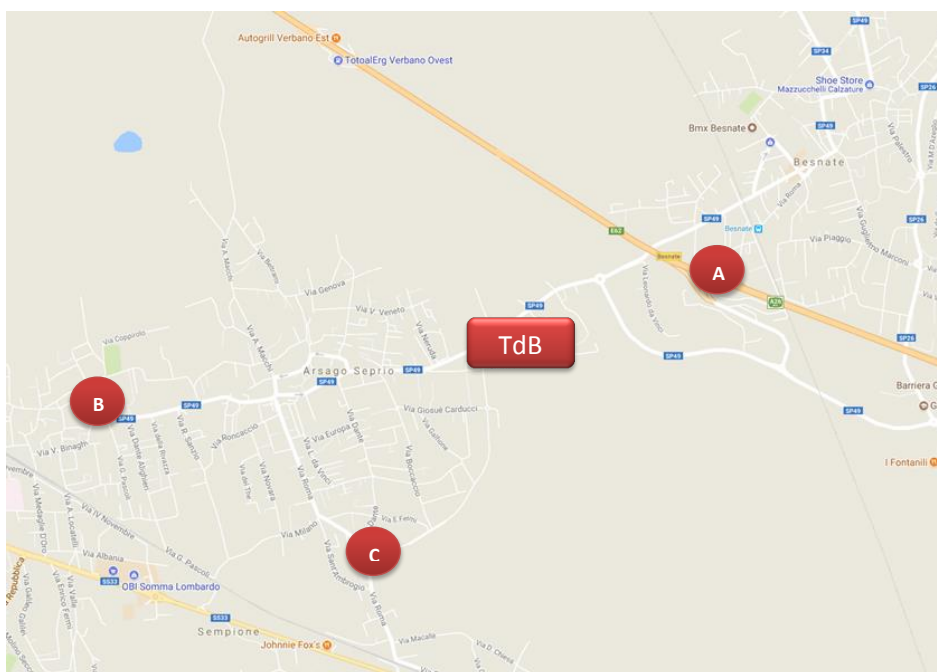

Indicazioni stradali e parcheggi

TRAIL di BòZZ 2018

A) Indicazioni da autostrada Besnate:

2 min (1,9 km)

Percorso più veloce, traffico regolare

Dettagli

SP49

Procedi in direzione ovest
su SP49

1,1 km

Alla rotonda prendi la
2^a uscita e prendi Via G.
D'Annunzio/SP49

750 m

Entra nella rotonda

100 m

Via Antonio Cantore, 32-92
Via Antonio Cantore, 32-92

B) Indicazioni da Mezzana:

3 min (1,6 km)

Percorso più veloce, traffico regolare

Dettagli

Via Don Selva, 16

Procedi in direzione
suddest da Via Don Selva/
SP49 verso Via G. Pascoli

i Continua a seguire SP49

1,6 km

Via G. D'Annunzio, 32

Via G. D'Annunzio, 32

i La tua destinazione è sulla destra

C) Indicazioni da Moriggia:

2 min (1,1 km)

Percorso più veloce

Dettagli

Via Antonio Cantore,
61-150

Procedi in direzione
nordovest verso Via
Antonio Cantore

40 m